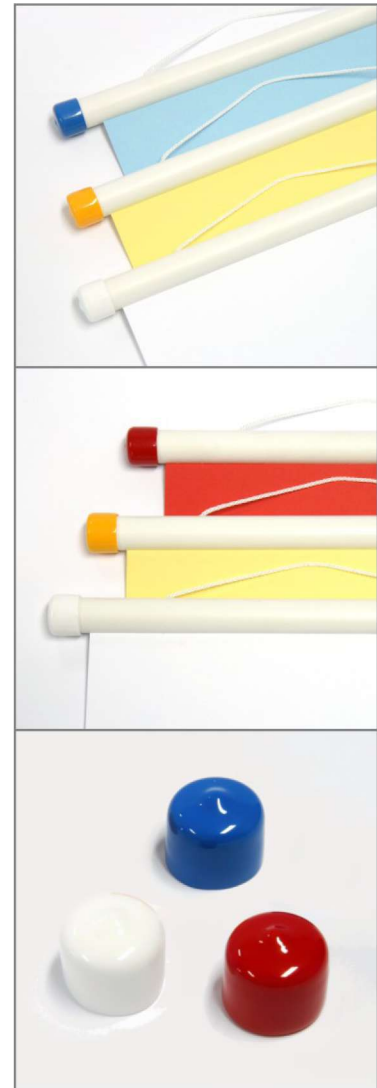

Poniższa tabela przedstawia ceny za komplet rurek, który zawiera:

- 2 sztuki rurek do oprawy pracy, nacięte i z otworami do montażu sznurka,
- 4 zaślepki zakładane na końce rurek, (dostępne kolory: biały, czerwony, niebieski),
- sznurek do zawieszania mapy/banera,
- tekturkę służącą do mocowania rurki,
- rzep do zamykania zrolowanej mapy/plakatu.

Długość [cm]	Cena za 1 komplet w zależności od wielkości zamówienia			
	do 9 klp	10-49 klp	50-99 klp	więcej niż 100 kpl.
100	34,80	20,90	17,40	13,90
110	37,00	22,20	18,50	14,80
120	39,40	23,60	19,70	15,70
130	41,60	24,90	20,80	16,60
140	43,80	26,30	21,90	17,50
150	46,00	27,60	23,00	18,40
160	49,50	29,70	24,80	19,80
170	51,80	31,10	25,90	20,70
180	54,10	32,40	27,00	21,60
190	56,30	33,80	28,10	22,50
200	59,80	35,90	29,90	23,90
210	62,00	37,20	31,00	24,80
220	64,30	38,60	32,10	25,70
230	66,50	39,90	33,20	26,60
240	68,70	41,20	34,30	27,50
250	70,90	42,50	35,40	28,30
260	75,70	45,40	37,80	30,30
270	77,90	46,70	38,90	31,10
280	80,10	48,10	40,10	32,00
290	82,30	49,40	41,20	32,90
300	84,50	50,70	42,30	33,80

dostępne kolory zakończeń rurek

Proszę pamiętać, że długość rurki powinna być większa od szerokości oprawianej pracy o minimum 4 cm.

Podczas składania zamówienia prosimy o podanie:

- długości oprawianego boku,
- koloru zakończeń rurek (zaślepek).

Podane ceny są cenami netto bez podatku VAT.